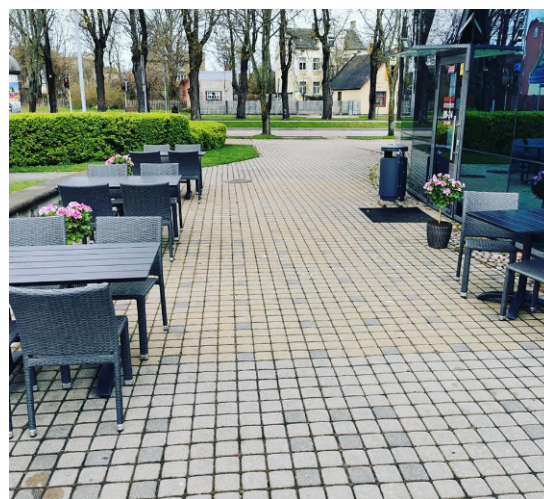

Latta

Plaša silto ēdienu, salātu, saldo, konditorejas izstrādājumu izvēle.
Iespējams pasūtīt uzkodas un konditorejas izstrādājumus pēc Jūsu vēlmēm.
Vasaras lakā pieejama terase līdz pat 24 sēdvietām.

Kopējais galdiņu un sēdvietu skaits:

Kopējais galdiņu skaits: 5 Kopējais sēdvietu skaits: 25

Papildus informācija:

Iespējami norēķini ar maksājumu karti Iespējami norēķini skaidrā naudā Atļauti mājdzīvnieki Autostāvieta Piemērots personām ar īpašām vajadzībām Āra terase WC

+371+371 63624535

marita.lapa@gmail.com

www.latta-kafejnica.lv

Kuldīgas iela 5, Ventspils

Pr. Ot. Tr. Ce. Pk. Se.

07:00-19:00

Sv.

08:00-19:00

Kuldīgas iela 5