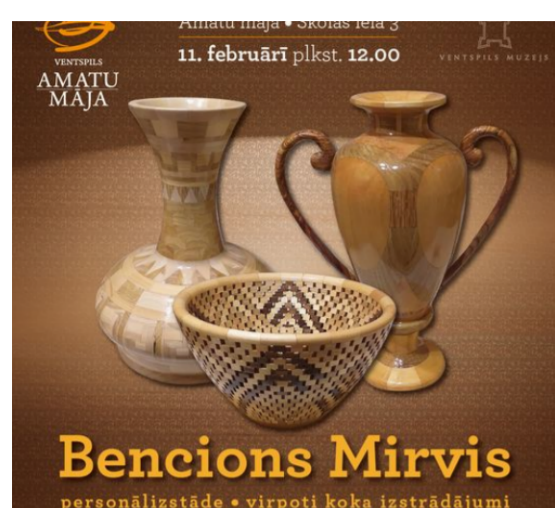

Изделия из точеного дерева.

Персональная выставка.

Bencions Mirvis – точеные изделия из дерева. Персональная выставка в Доме ремесел.

📅 Sat, 11.02.2023

🕒 12:00-13:00

🏠 Amatu māja, Skolas iela 3, Ventspils

📍 Skolas iela 3