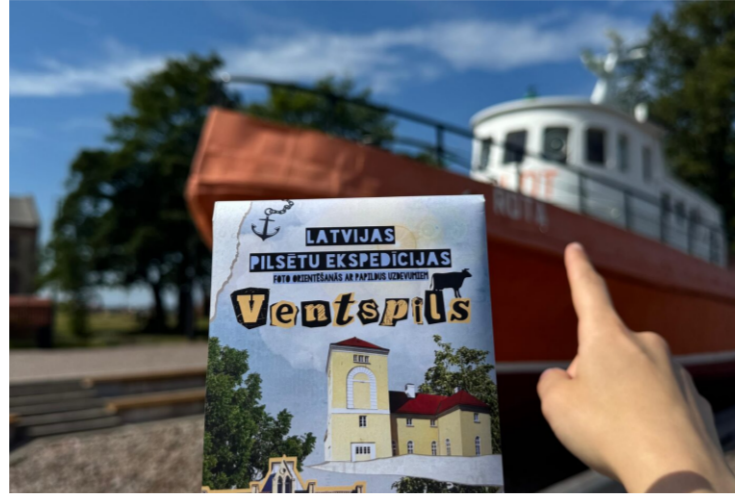

Ventspils ekspedīcija | Foto orientēšanās

Foto autors: Latvijas ekspedīcija foto

AIZRAUJOŠA PIEDZĪVOJUMU SPĒLE AR FOTO ORIENTĒŠANOS PILSĒTVIDĒ UN DAŽĀDIEM PAPILDU UZDEVUMIEM

- Pastaīga pa pilsētu ar noietiem ~10 km;
- Maršrutu bukletus iegādājies mūsu E-veikalā, piegādāsim ar Tev izdevīgāko pakomātu (iekļauts cenā) Vai pie mums šos bukletus atradīsi klātienēs spēles posmos.
- **34 kontrolpunkti kartē**, kurus apmeklējot jāatzīmē, kuru no dotajām fotogrāfijām tur iespējams atrast;
- Dažos no kontrolpunktiem būs uzdevumi, kuros būs jāsaskaita **dotās vērtības**, ievietojot **atbildes režģī**, no šī režģa iezīmētajām vērtībām atrodot koordinātas, kurās būs jāatrod slēpnis, kurā varēs pierakstīties uz ikmēneša izlozi. Rēbusa uzdevuma atrisināšana dos mājienu, kur dotajās koordinātēs atrast slēpni.
- Skenējot qr kodu iepazīsties ar interesantiem faktiem par apmeklējamajiem objektiem;
- Dodies piedzīvojumā jebkurā sev ērtā laikā, **bez laika ierobežojuma un vari pārvietoties kā Tev vērtāk..** auto/velo/sabiedriskais tr. utt.
- Piedzīvojumā vari doties arī lietus un sniegputeņa laikā, jo buklets ir **neplīstošs un ūdensizturīgs**;
- **Katra mēnesī balvās divi spēles bukleti!** Katra koordinātās reģistrētā komanda piedalās ikmēneša loterijā, ja reģistrē savu bukletu apslēptajā punktā. Kā arī katra mēneša loterijas laikā tiks vērtēti arī kolāžas uzdevuma foto, kas pievienoti zem tēmturiem, un radošākais mēneša kolāžas īpašnieks tiks pie balvas – nākamā maršruta bez maksas
- Pēc maršruta iziešanas meklē pareizās atbildes un uzzini, kā tev ir veicies!
- Kartes cena tikai **25 EUR** visai komandai!