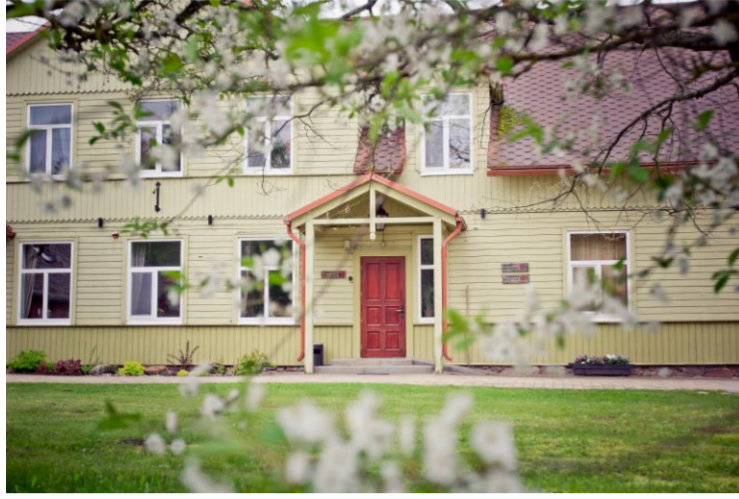

Mākslas izstādes “ZEMENE” atklāšana

Foto autors Pilsberģu kroga foto arhīvs

Pilsberģu krogs aicina uz mākslas izstādes “Zemene” atklāšanu 3. maijā plkst. 18.00.

Zemenes smaržo pēc vasaras.

Pēc saules siltuma, viegla vēja un sarkaniem pirkstiem bērniībā.

Tās ir saldās, mazliet mežonīgas un vienmēr īstas.

Šī izstāde ir par mirkļiem, kas nogatavojas lēni –

par garšu, kas paliek atmiņā,

un sajūtām, kuras nevar aizmirst.

Par muzikālo gaisotni rūpēsies Dzintars Beitāns un Egons Kronbergs.